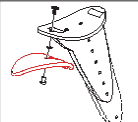

Gebräuchlichste Ersatzteile

Für weitere Ersatzteile – insbesondere Schrauben/Muttern – www.likeabike.ch

SATTELSTÜTZE, HOLZSCHWEIF-/SCHUTZBLECH
Art.-Nr. L7041, Standardsattel 210mm CHF 49.–
Art.-Nr. L7037, Sattel verlängert 240mm CHF 49.–
Art.-Nr. L7045, Sattel mit extralang 300mm CHF 49.–
Art.-Nr. L7021, Holzschweif, Birke oder Buche Natur CHF 22.–
Art.-Nr. L7024, Holzschweif, Buche, grün lasiert CHF 22.–