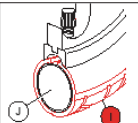

REIFEN, Laufrad
Rubena, diverse Profile
Art.-Nr. L7033, MOUNTAIN, PICCOLO, etc. CHF 22.–
Art.-Nr. L7049, FOREST CHF 22.–
Art.-Nr. L7070, SPOKY CHF 22.–
Art.-Nr. L7048, Schlauch ohne Reifen 12", TR Ventil CHF 10.–