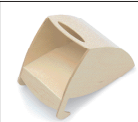

RAHMENÄSCHLI
für kleine Utensilien, Baumwollstoff
Farben: Rot, Blau, Grün, Pink, Orange
Art.-Nr. L7053 CHF 39.–

FRONTKÖRBCHEN «CHRÄTTLI»
zum Einhängen am Lenker oder zur fixen Montage inkl. Befestigungsschrauben, in Birkenholz oder Buchenholz
Art.-Nr. 7051 Birkenholz CHF 53.–
Art.-Nr. 7051B Buchenholz CHF 53.–