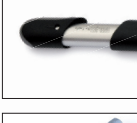

HANDPUMPE Aluminium
Erleichtert das Aufpumpen der LIKEaBIKE-Räder
Art.-Nr. L7056 CHF 29.–