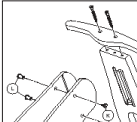

div. Ersatzteile, Holz-Laufräder
Art.-Nr. L7035BI, RAHMEN links/rechts, Birke CHF 45.–
Art.-Nr. L7035BU, RAHMEN links/rechts, Buche CHF 45.–
Art.-Nr. L7036M, GABEL, Birke oder Buche CHF 59.–
Art.-Nr. L7034BI, LENKER, Birke, inkl. Schrauben CHF 39.–
Art.-Nr. L7034BU, LENKER, Buche, inkl. Schrauben CHF 39.–